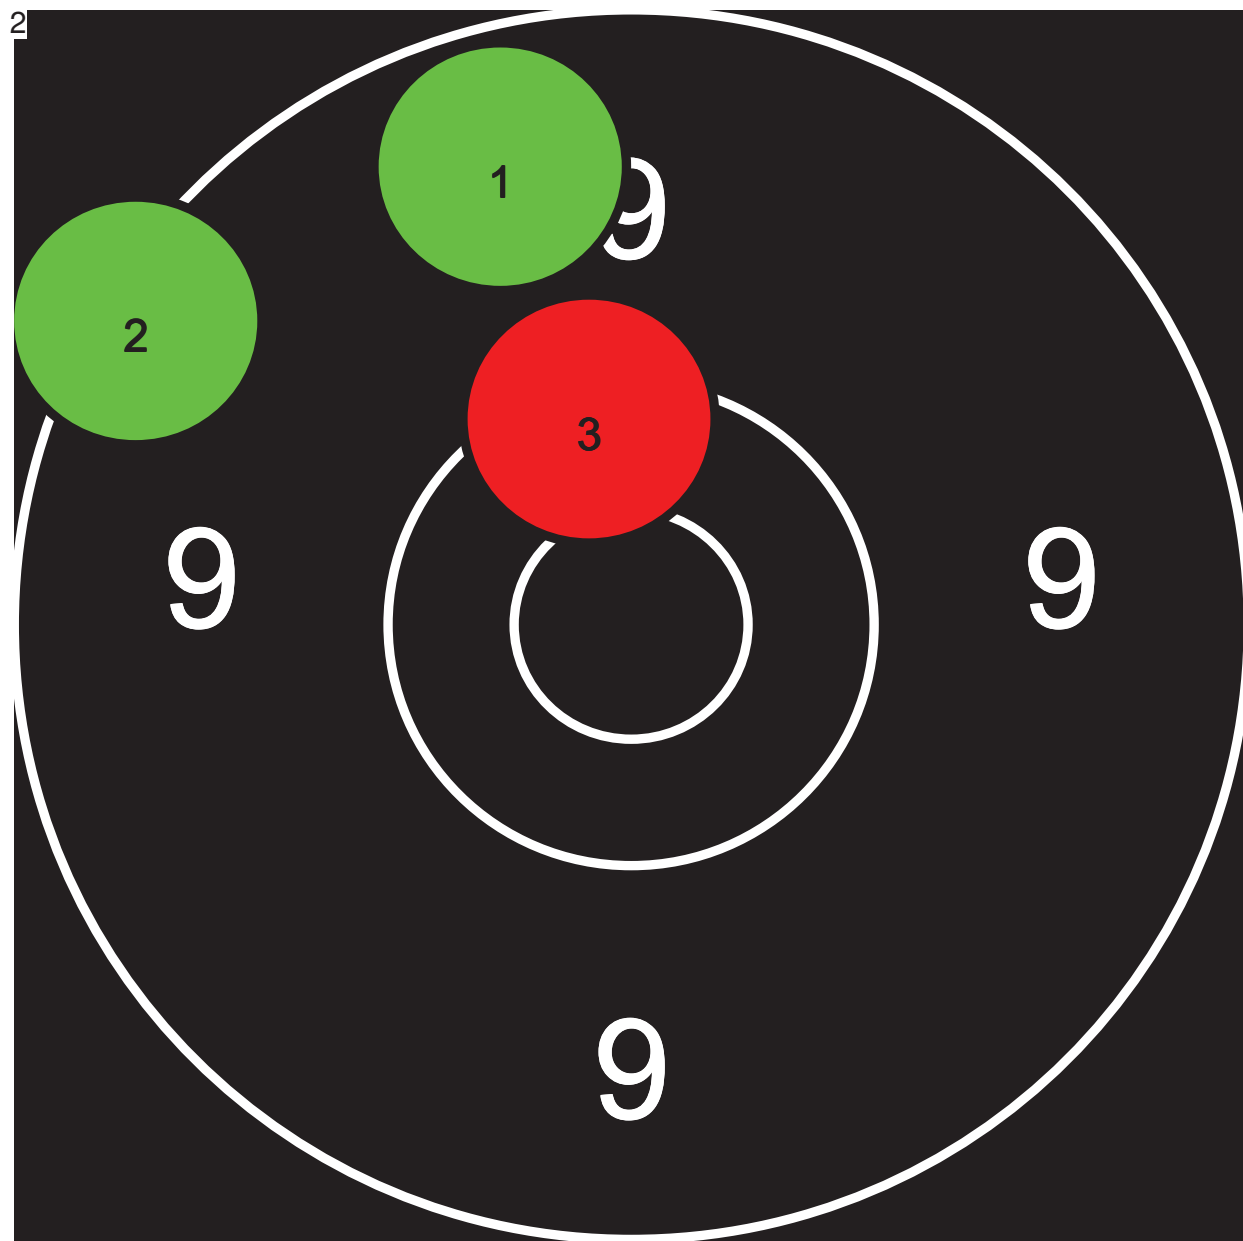

Endschiessen G50m 2016

2 Merkofer Yvonne

Ausstich

Total: 29.5-1* / 163.0-8*

	Wert	Sec
1	9.7	0
2	9.4	0
3	10.4*	0
4		
5		
6		
7		
8		
9		
10		
	29.5-1*	0