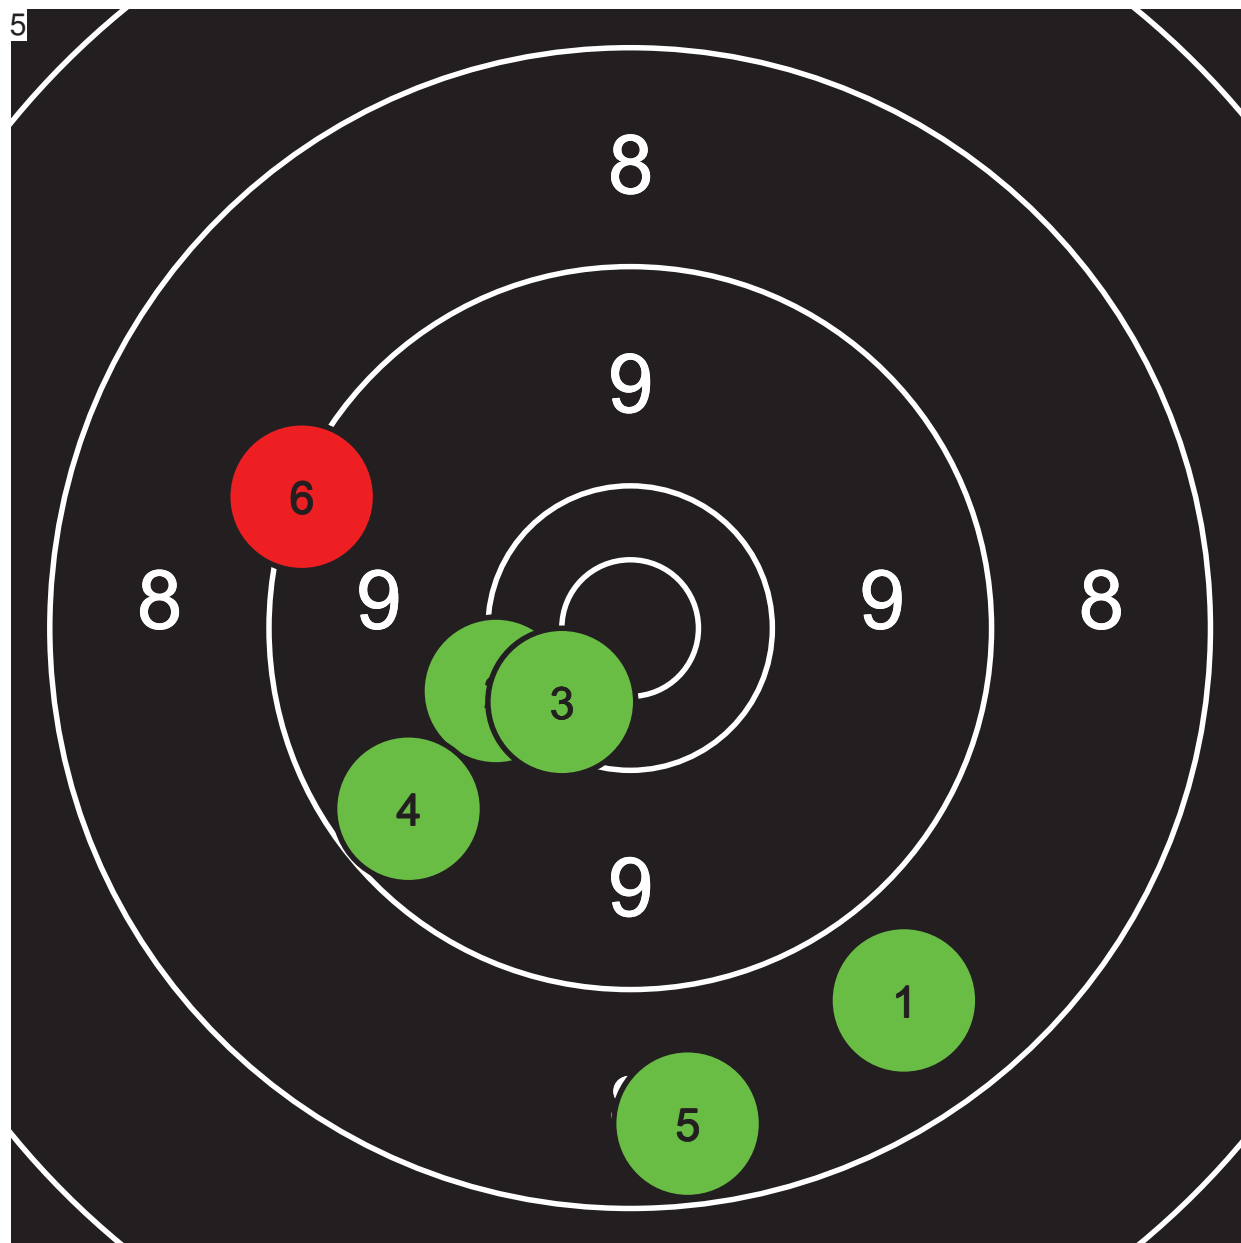

5 Merkofer Franz

Ausstich

Total: 27.4-1* / 114.6-3*

	Wert	Sec
1	8.5	0
2	8.5	0
3	10.4*	0
4		
5		
6		
7		
8		
9		
10		
	27.4-1*	0

Endschiessen G50m 2016

5 Merkofer Franz

Ausstich

Total: 57.2-1* / 114.6-3*