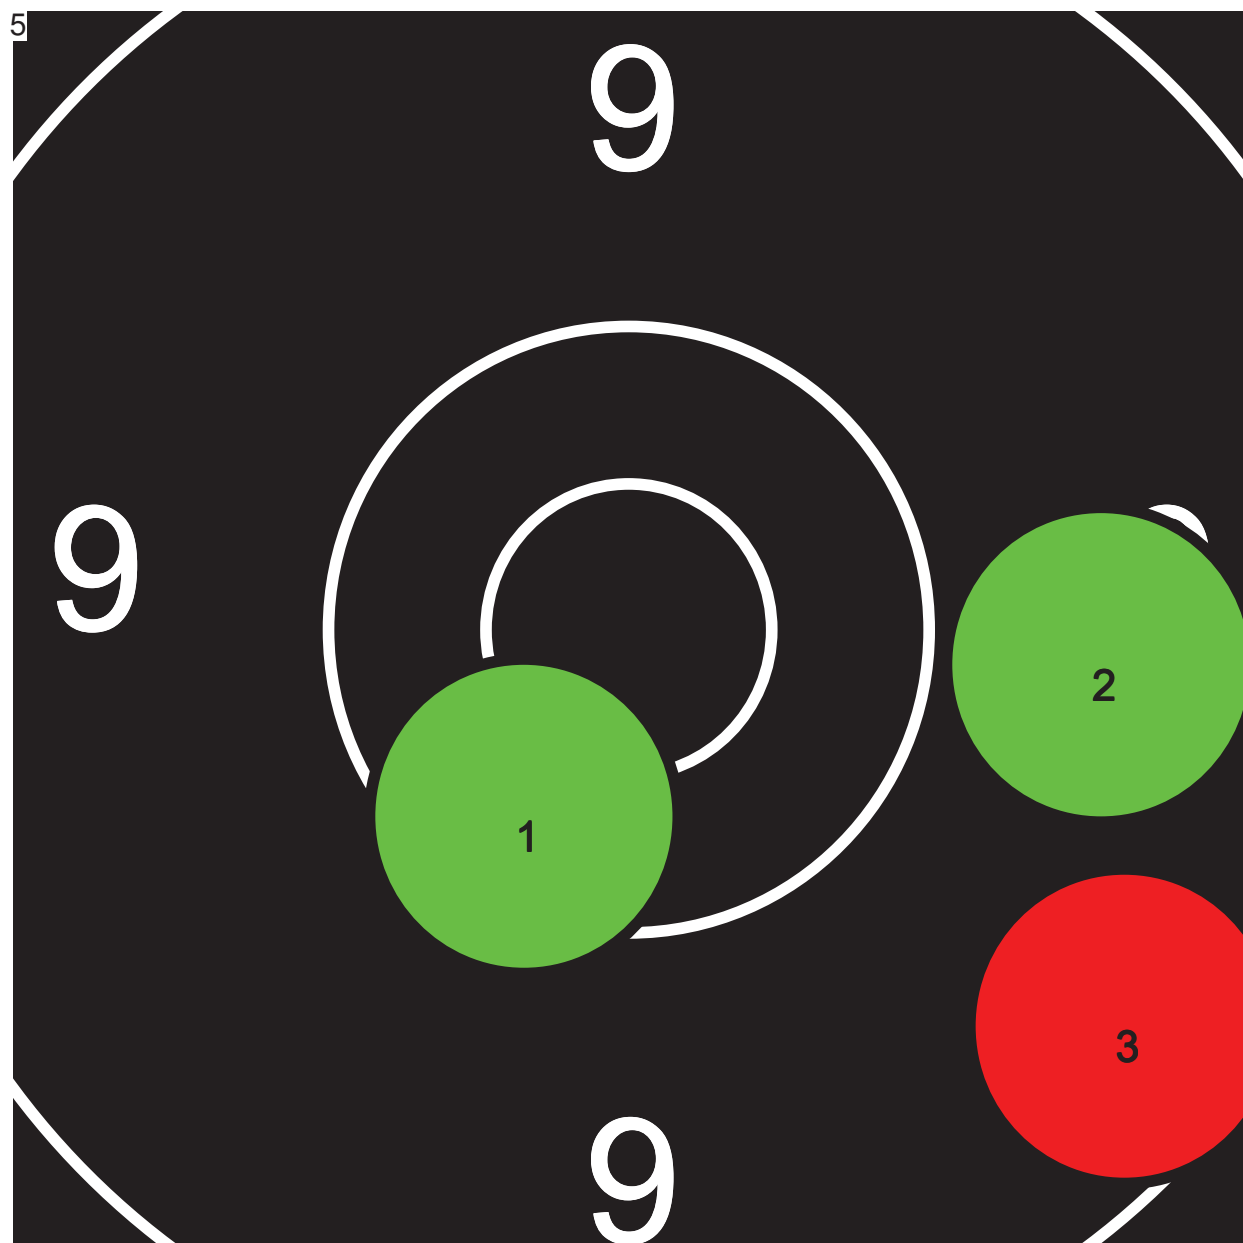

Wert	Sec
1	10.5*	0
2	9.9	0
3	9.6	0
4		
5		
6		
7		
8		
9		
10		
	30.0-1*	0