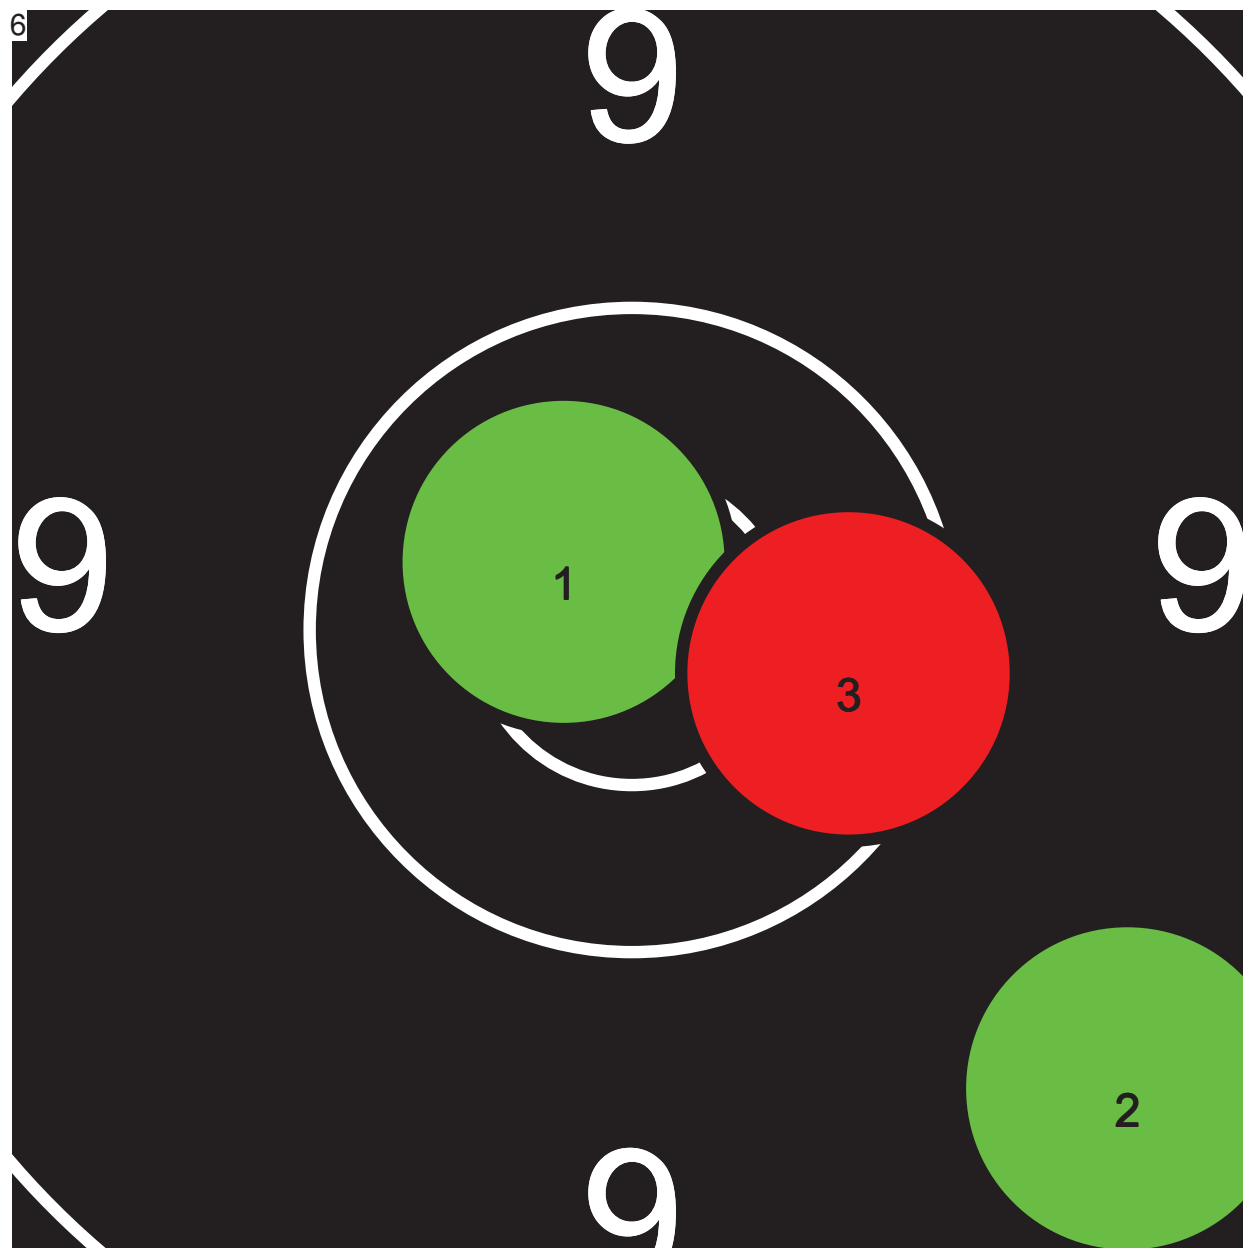

Wert	Sec
1	10.7*	0
2	9.6	0
3	10.5*	0
4		
5		
6		
7		
8		
9		
10		
	30.8-2*	0