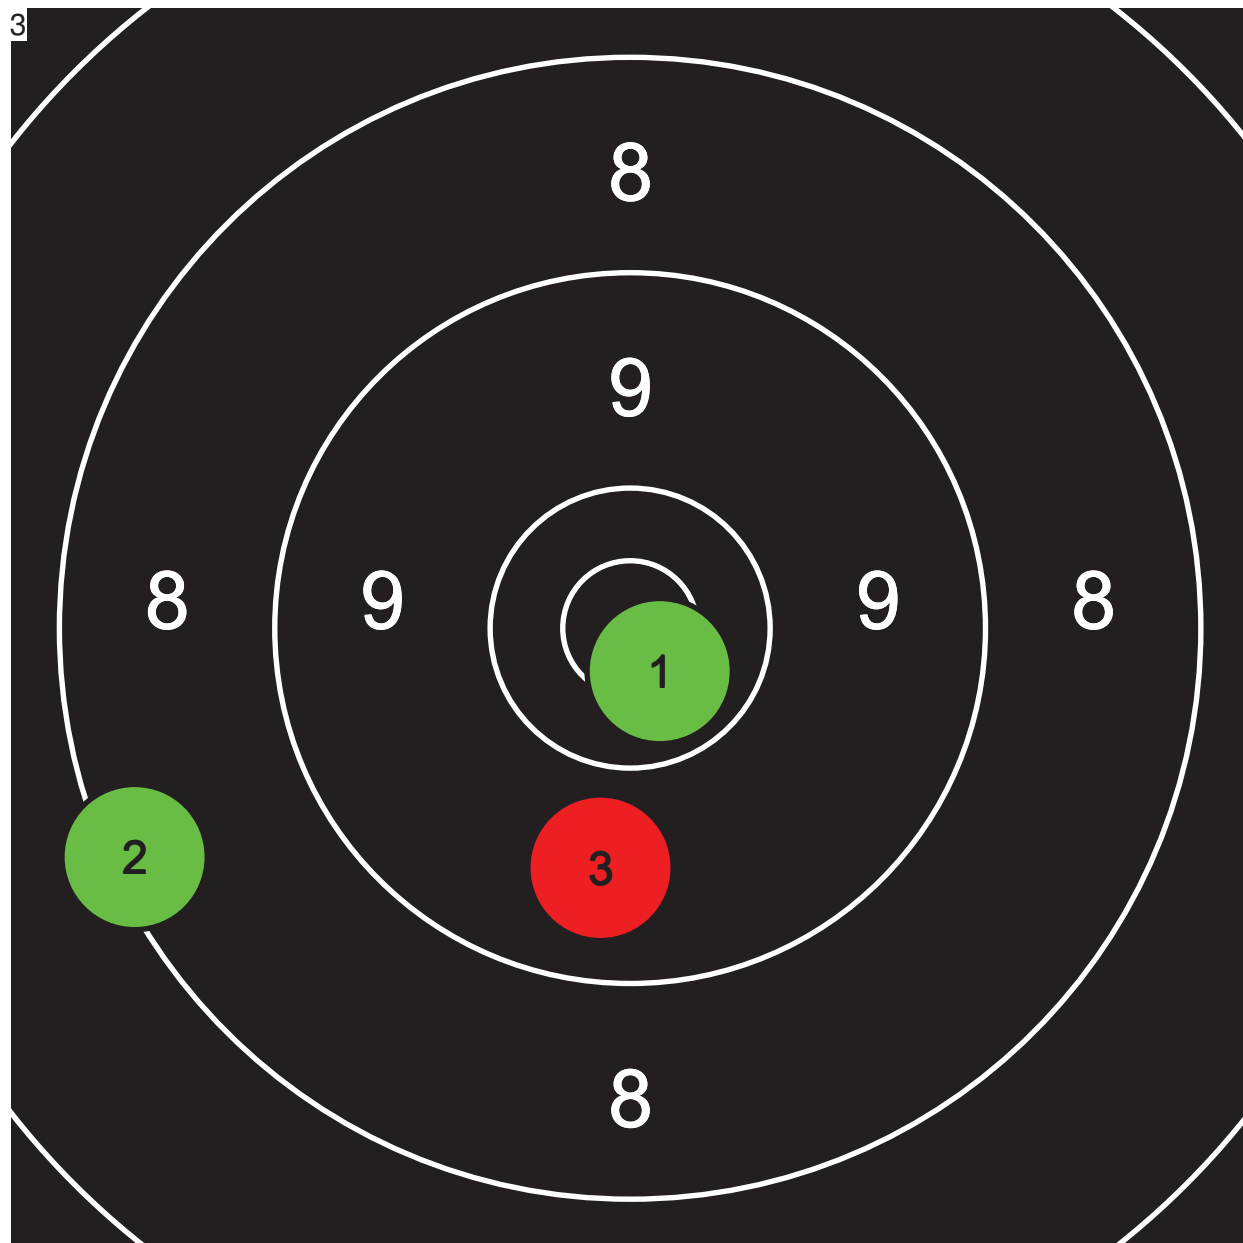

Wert	Sec
1	10.7*	0
2	8.4	0
3	9.8	0
4		
5		
6		
7		
8		
9		
10		
	28.9-1*	0