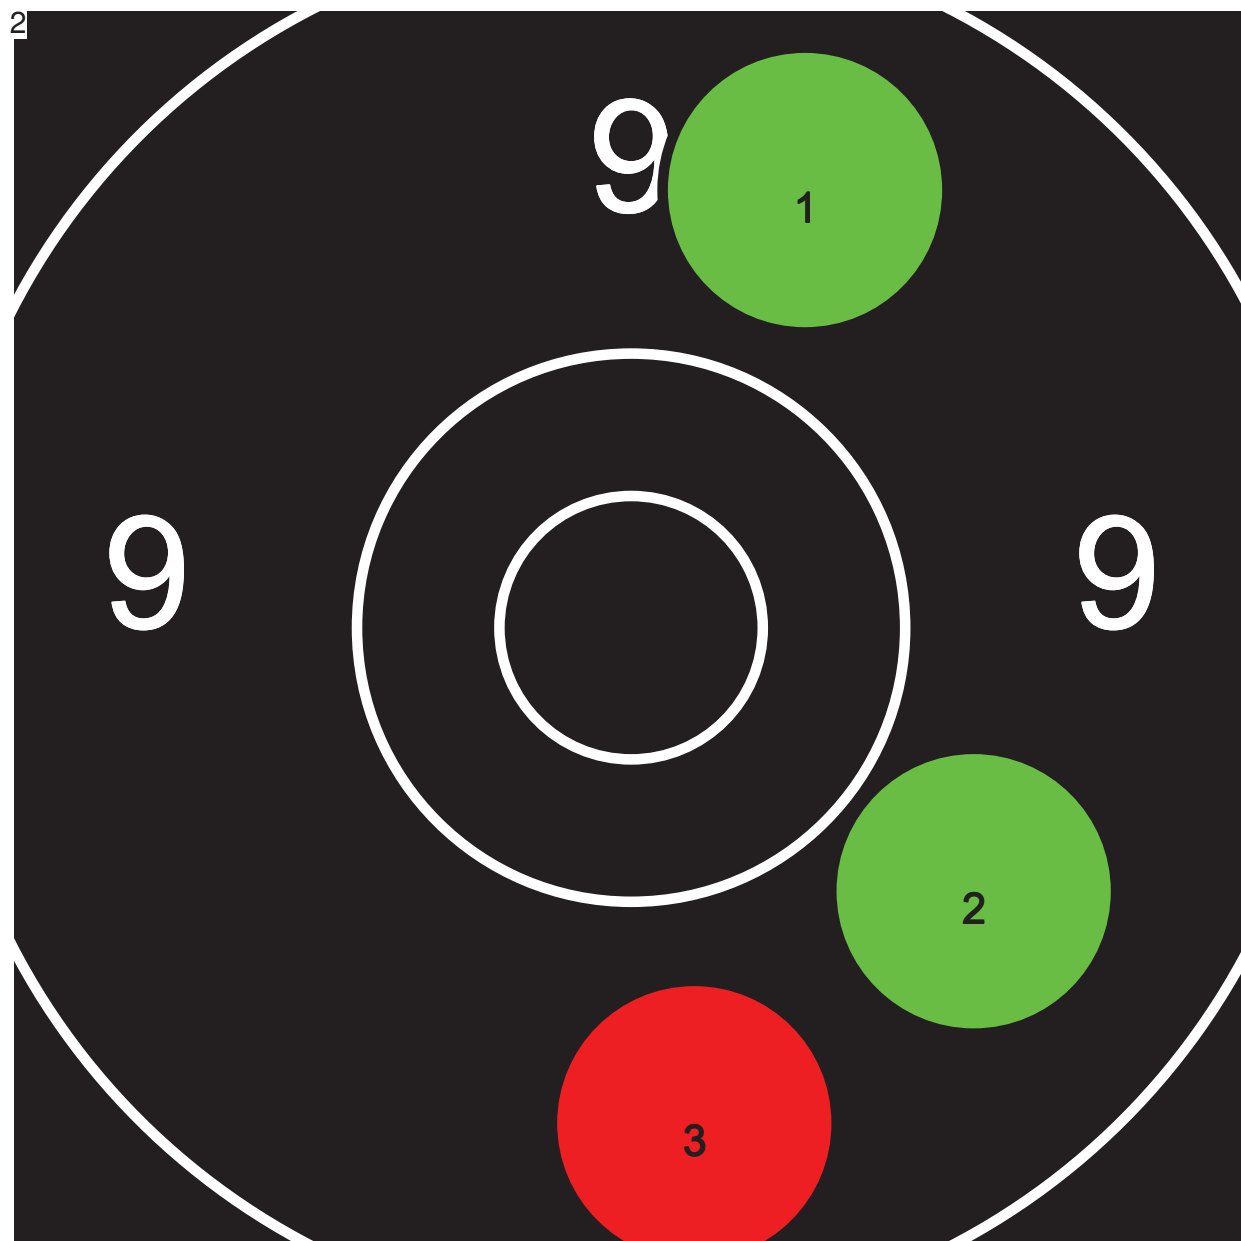

Endschiessen G50m 2016

2 Merkofer Yvonne

Ausstich

Total: 29.5-0* / 163.0-8*

	Wert	Sec
1	9.8	0
2	9.9	0
3	9.8	0
4		
5		
6		
7		
8		
9		
10		
	29.5-0*	0