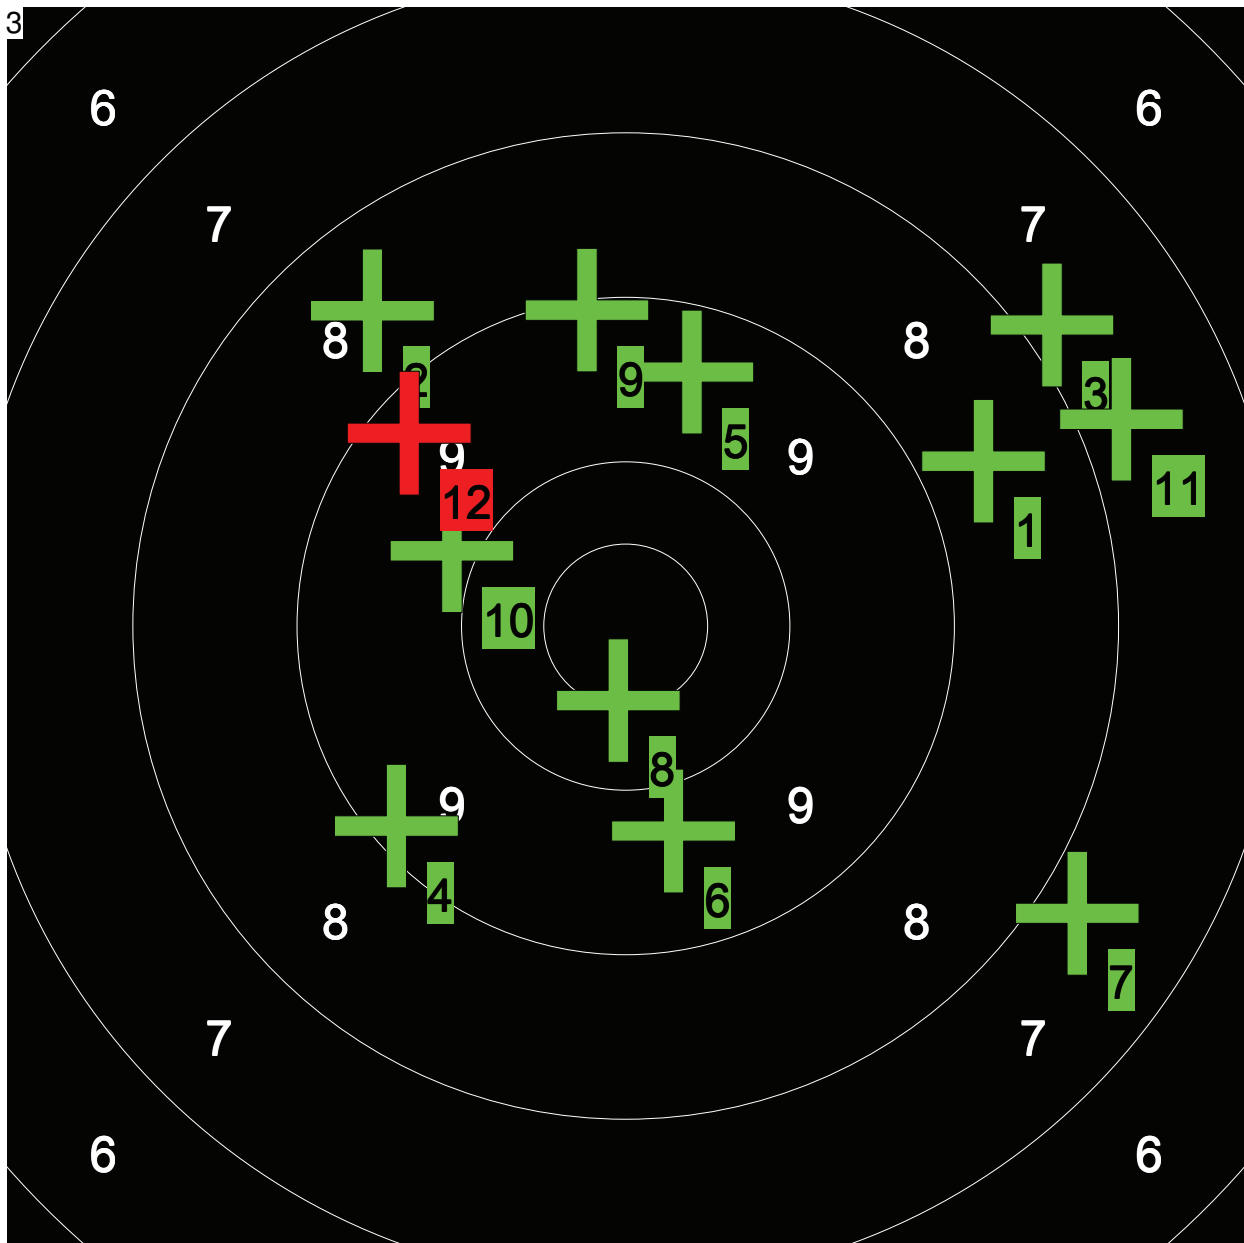

Endschiessen G300m 2017

3 Stäuble Werner 45

Ausstich

Total: 971-1* / 1872-4*

	Wert	Sec
1	77	0
2	77	0
3	70	0
4	83	0
5	85	0
6	88	0
7	69	0
8	97*	0
9	82	0
10	90	0
971-1*		0

69 0
84 0