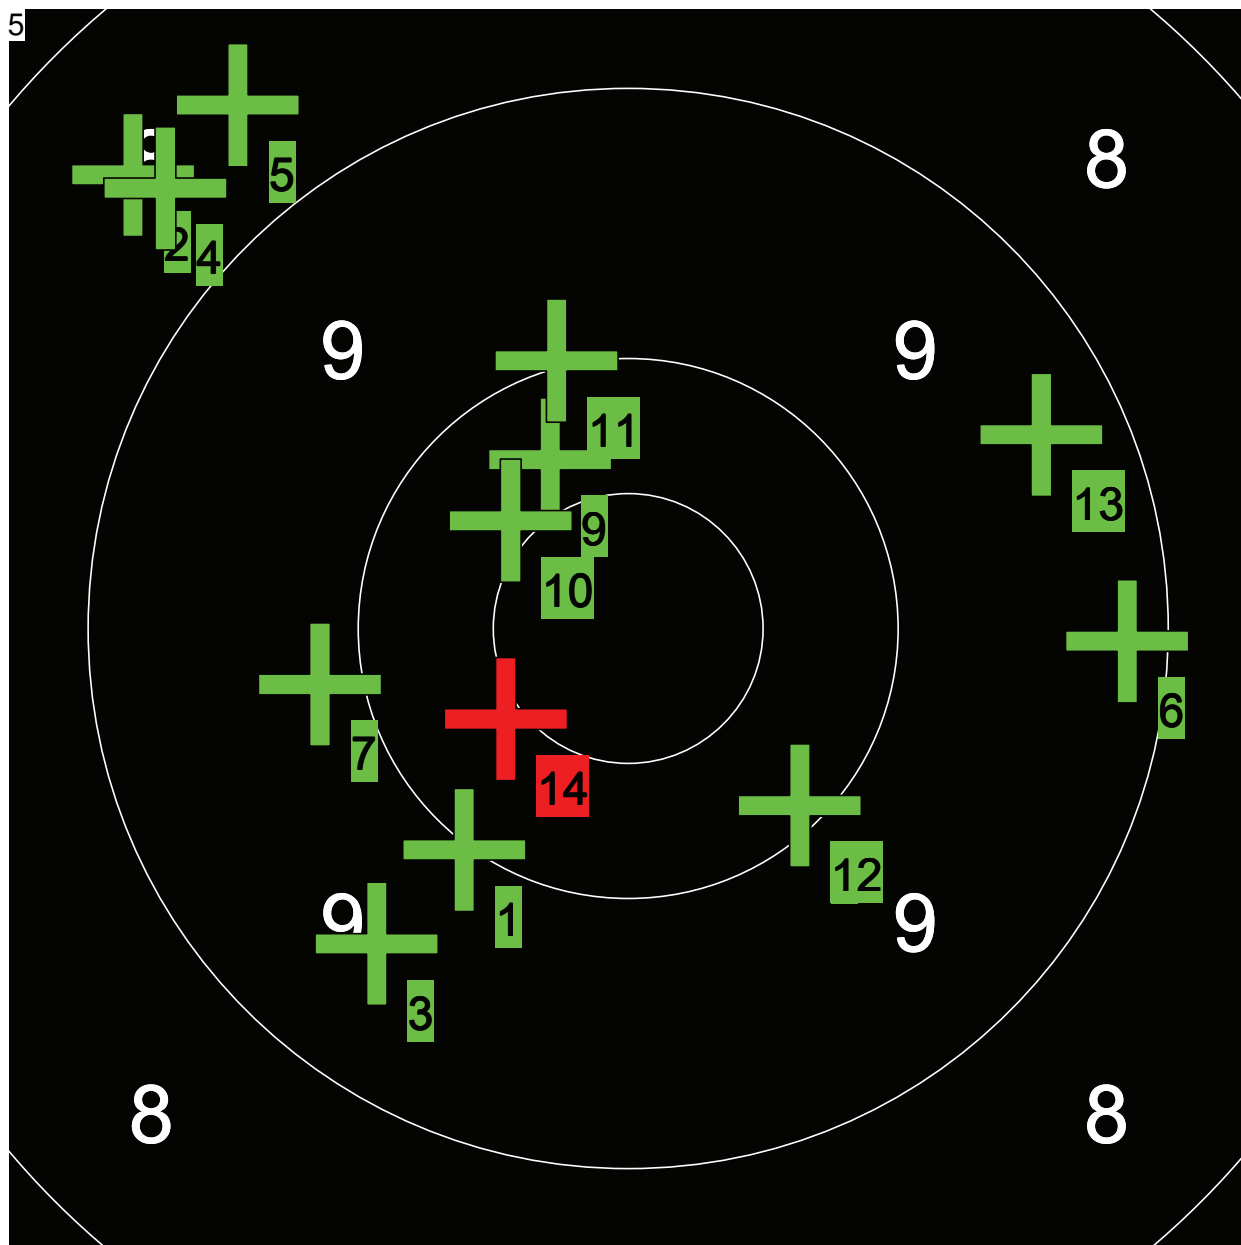

Total: 472-3* / 2132-5*

	Wert	Sec
1	97*	0
2	96*	0
3	89	0
4	93	0
5	97*	0
6		
7		
8		
9		
10		
	472-3*	0

Endschiessen G300m 2017

5 Merkofer Franz

Ausstich

Total: 1225-1* / 2132-5*

	Wert	Sec
1	91	0
2	76	0
3	86	0
4	78	0
5	77	0
6	83	0
7	90	0
8	92	0
9	94	0
10	95	0
1225-1*		0