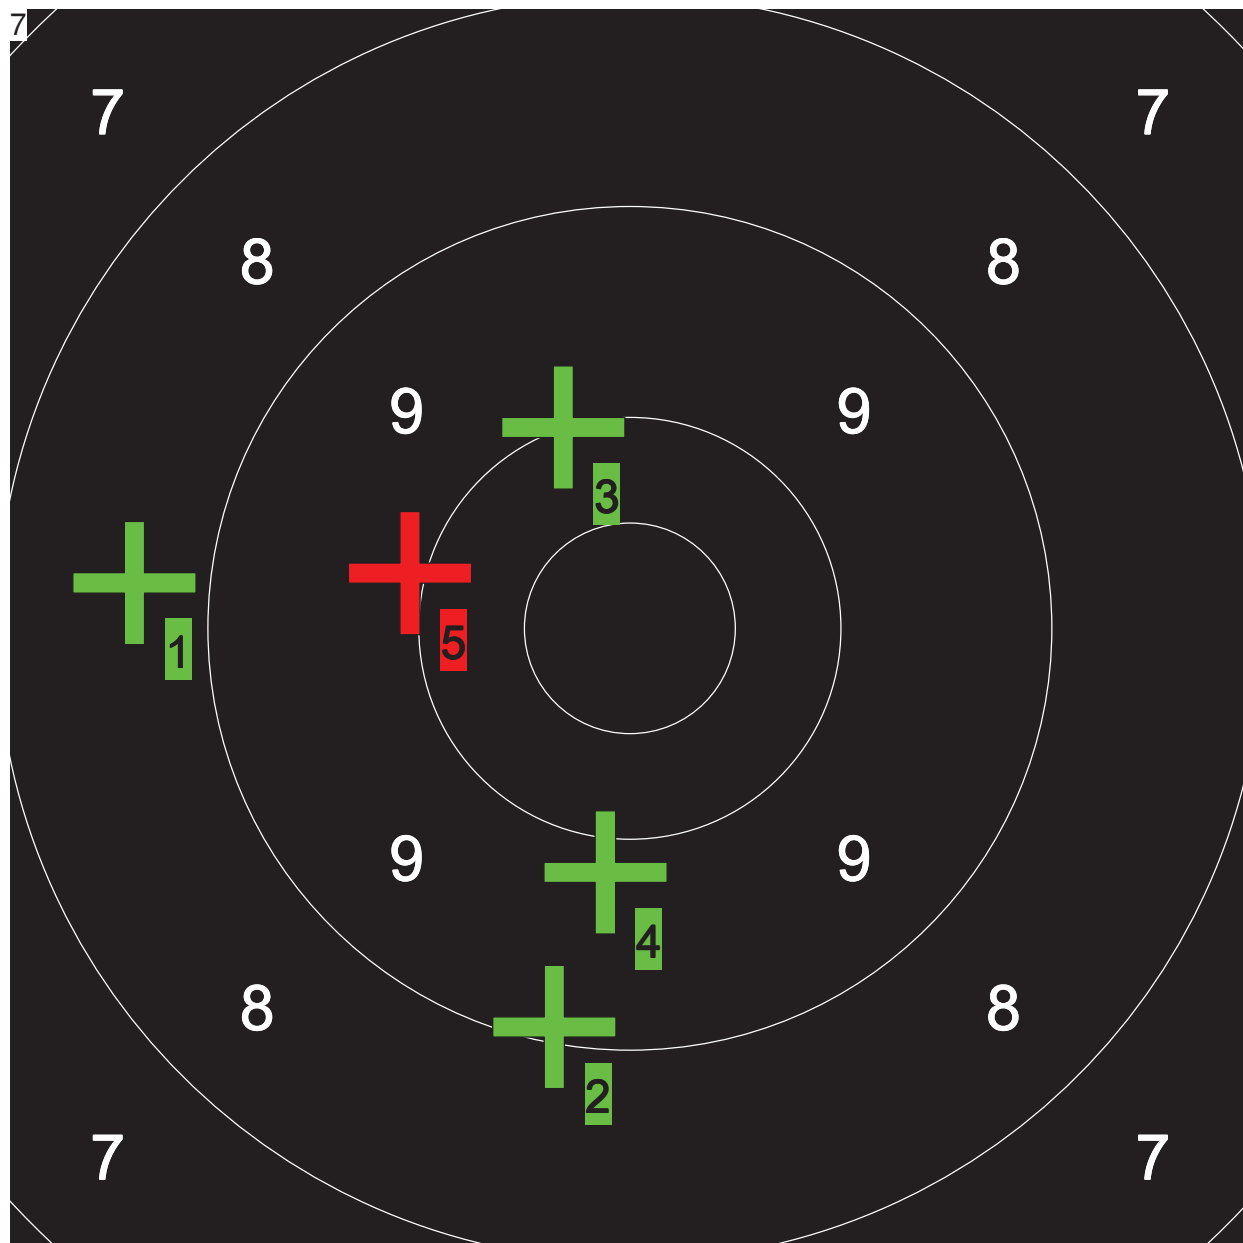

Endschiessen G300m 2019

7 Stäuble Werner

Ausstich

Total: 432-0* / 3298-2*

	Wert	Sec
1	78	0
2	82	0
3	91	0
4	90	0
5	91	0
6		
7		
8		
9		
10		
	432-0*	0