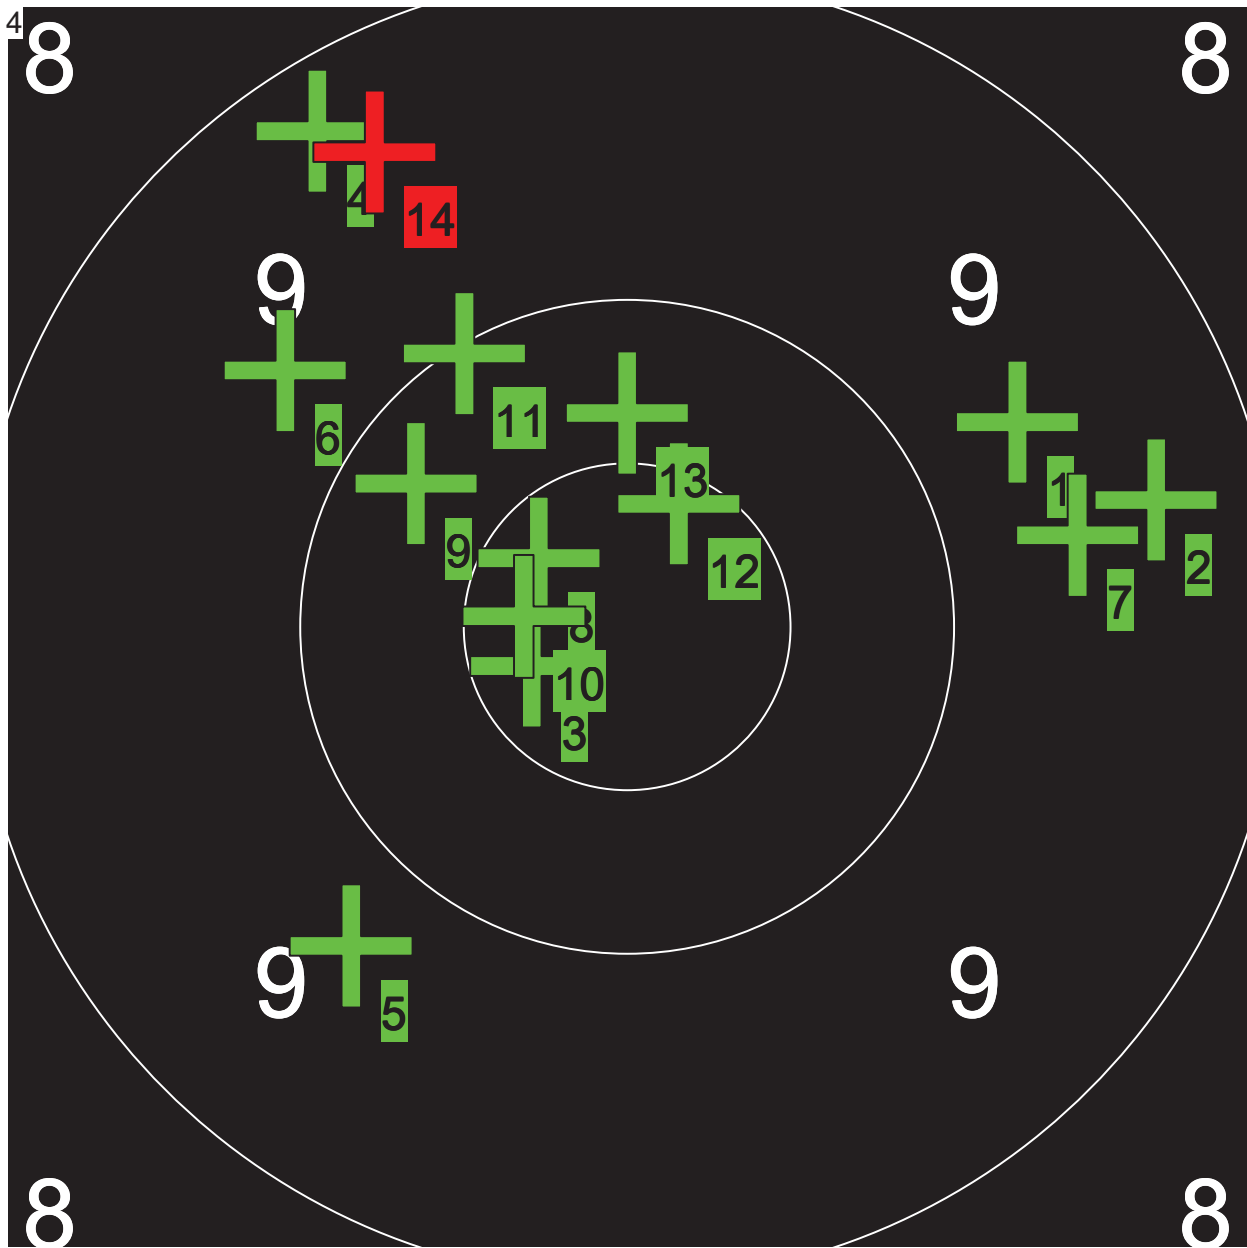

Endschiessen G300m 2019

4 Weber René

Ausstich

Total: 1275-4* / 4140-6*

	Wert	Sec
1	88	0
2	85	0
3	98*	0
4	83	0
5	88	0
6	88	0
7	87	0
8	98*	0
9	93	0
10	98*	0
1275-4*		0

92 0
97* 0
95 0
85 0