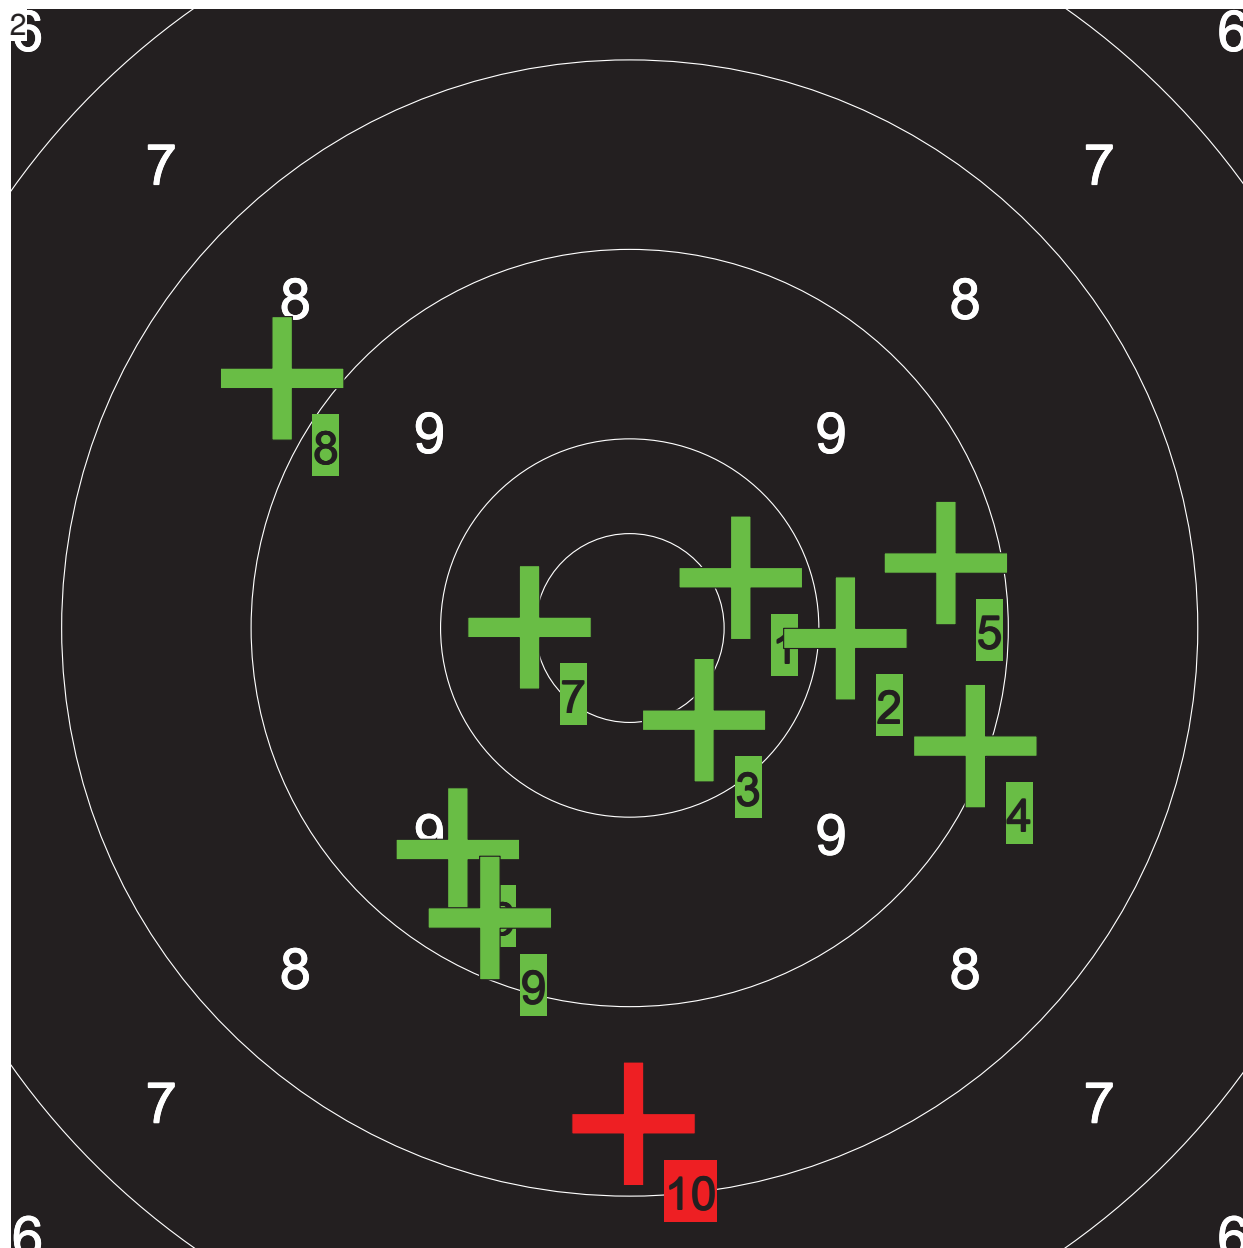

Endschiessen G300m 2019

2 Ehresheim Gerhard

Ausstich

Total: 866-1* / 1761-2*

	Wert	Sec
1	95	0
2	90	0
3	95	0
4	82	0
5	84	0
6	86	0
7	96*	0
8	79	0
9	84	0
10	75	0
866-1*		0