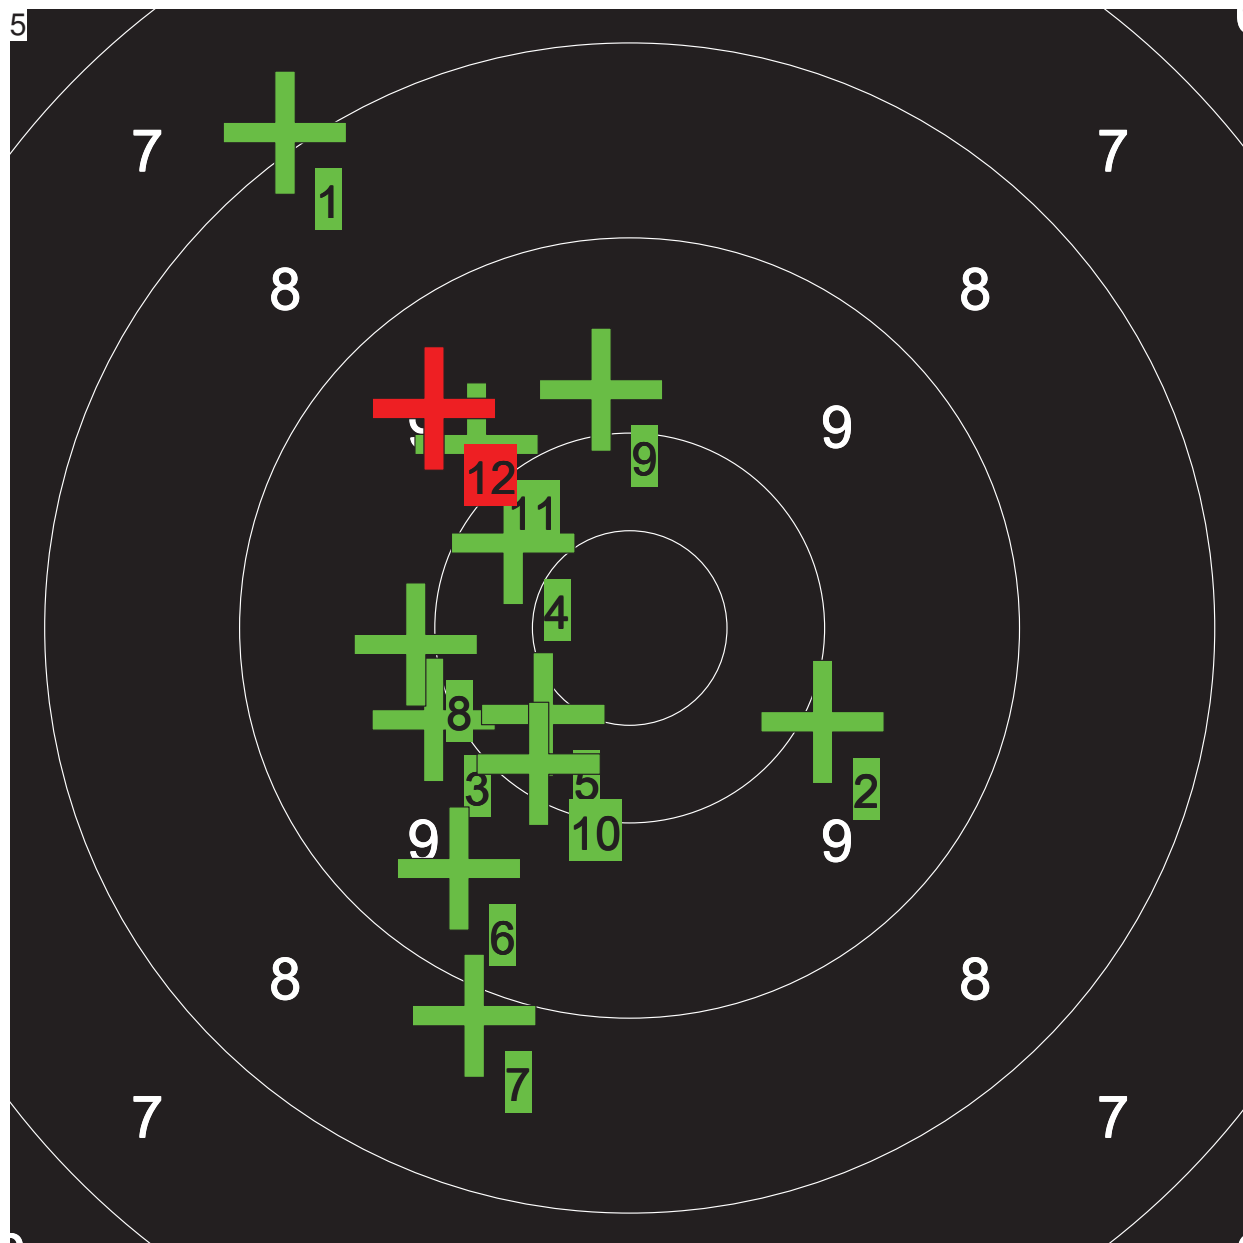

Endschiessen G300m 2019

5 Merkofer Franz

Ausstich

Total: 1052-0* / 4140-6*

	Wert	Sec
1	70	0
2	90	0
3	90	0
4	94	0
5	95	0
6	86	0
7	80	0
8	90	0
9	89	0
10	93	0
1052-0*		0

89 0
86 0